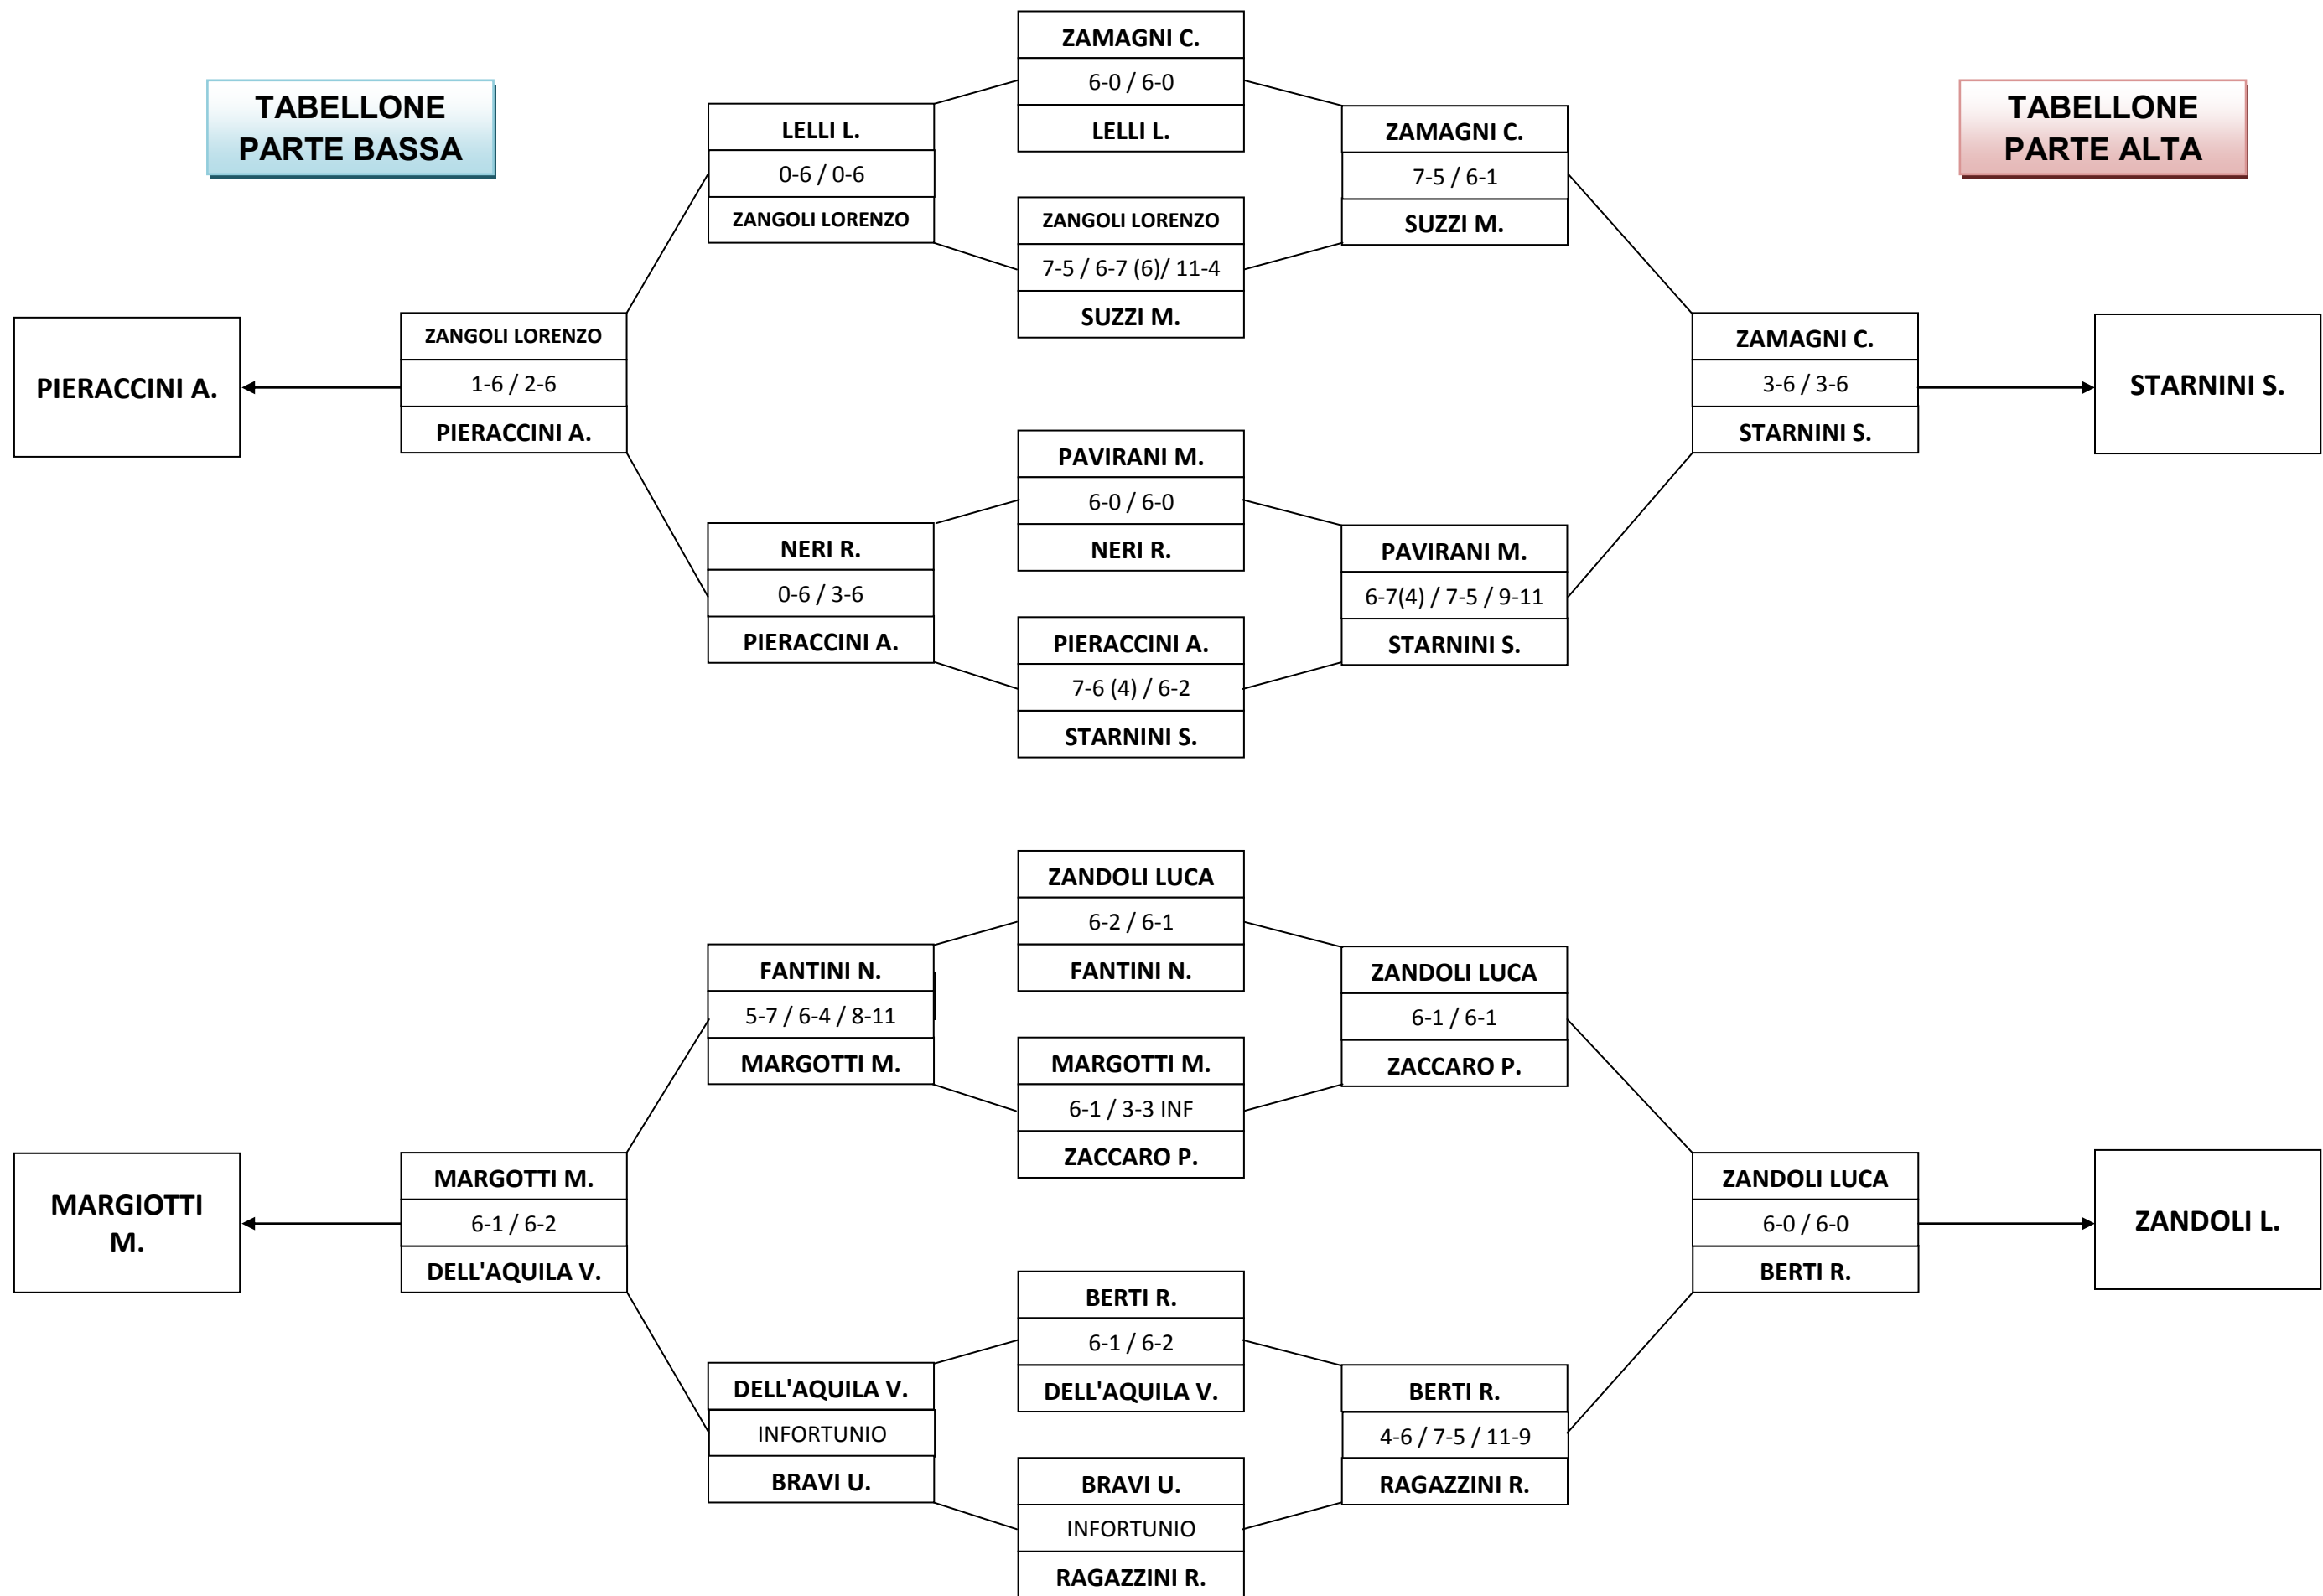

TABELLONE PARTE BASSA

TABELLONE PARTE ALTA

FINALE 29/05	SEMIFINALI 19/05 - 27/05	QUARTI 08/05 - 18/05	OTTAVI 29/04 - 07/05	QUARTI 08/05 - 18/05	SEMIFINALI 19/05 - 27/05	FINALE GIUGNO
------------------------	------------------------------------	--------------------------------	--------------------------------	--------------------------------	------------------------------------	-------------------------