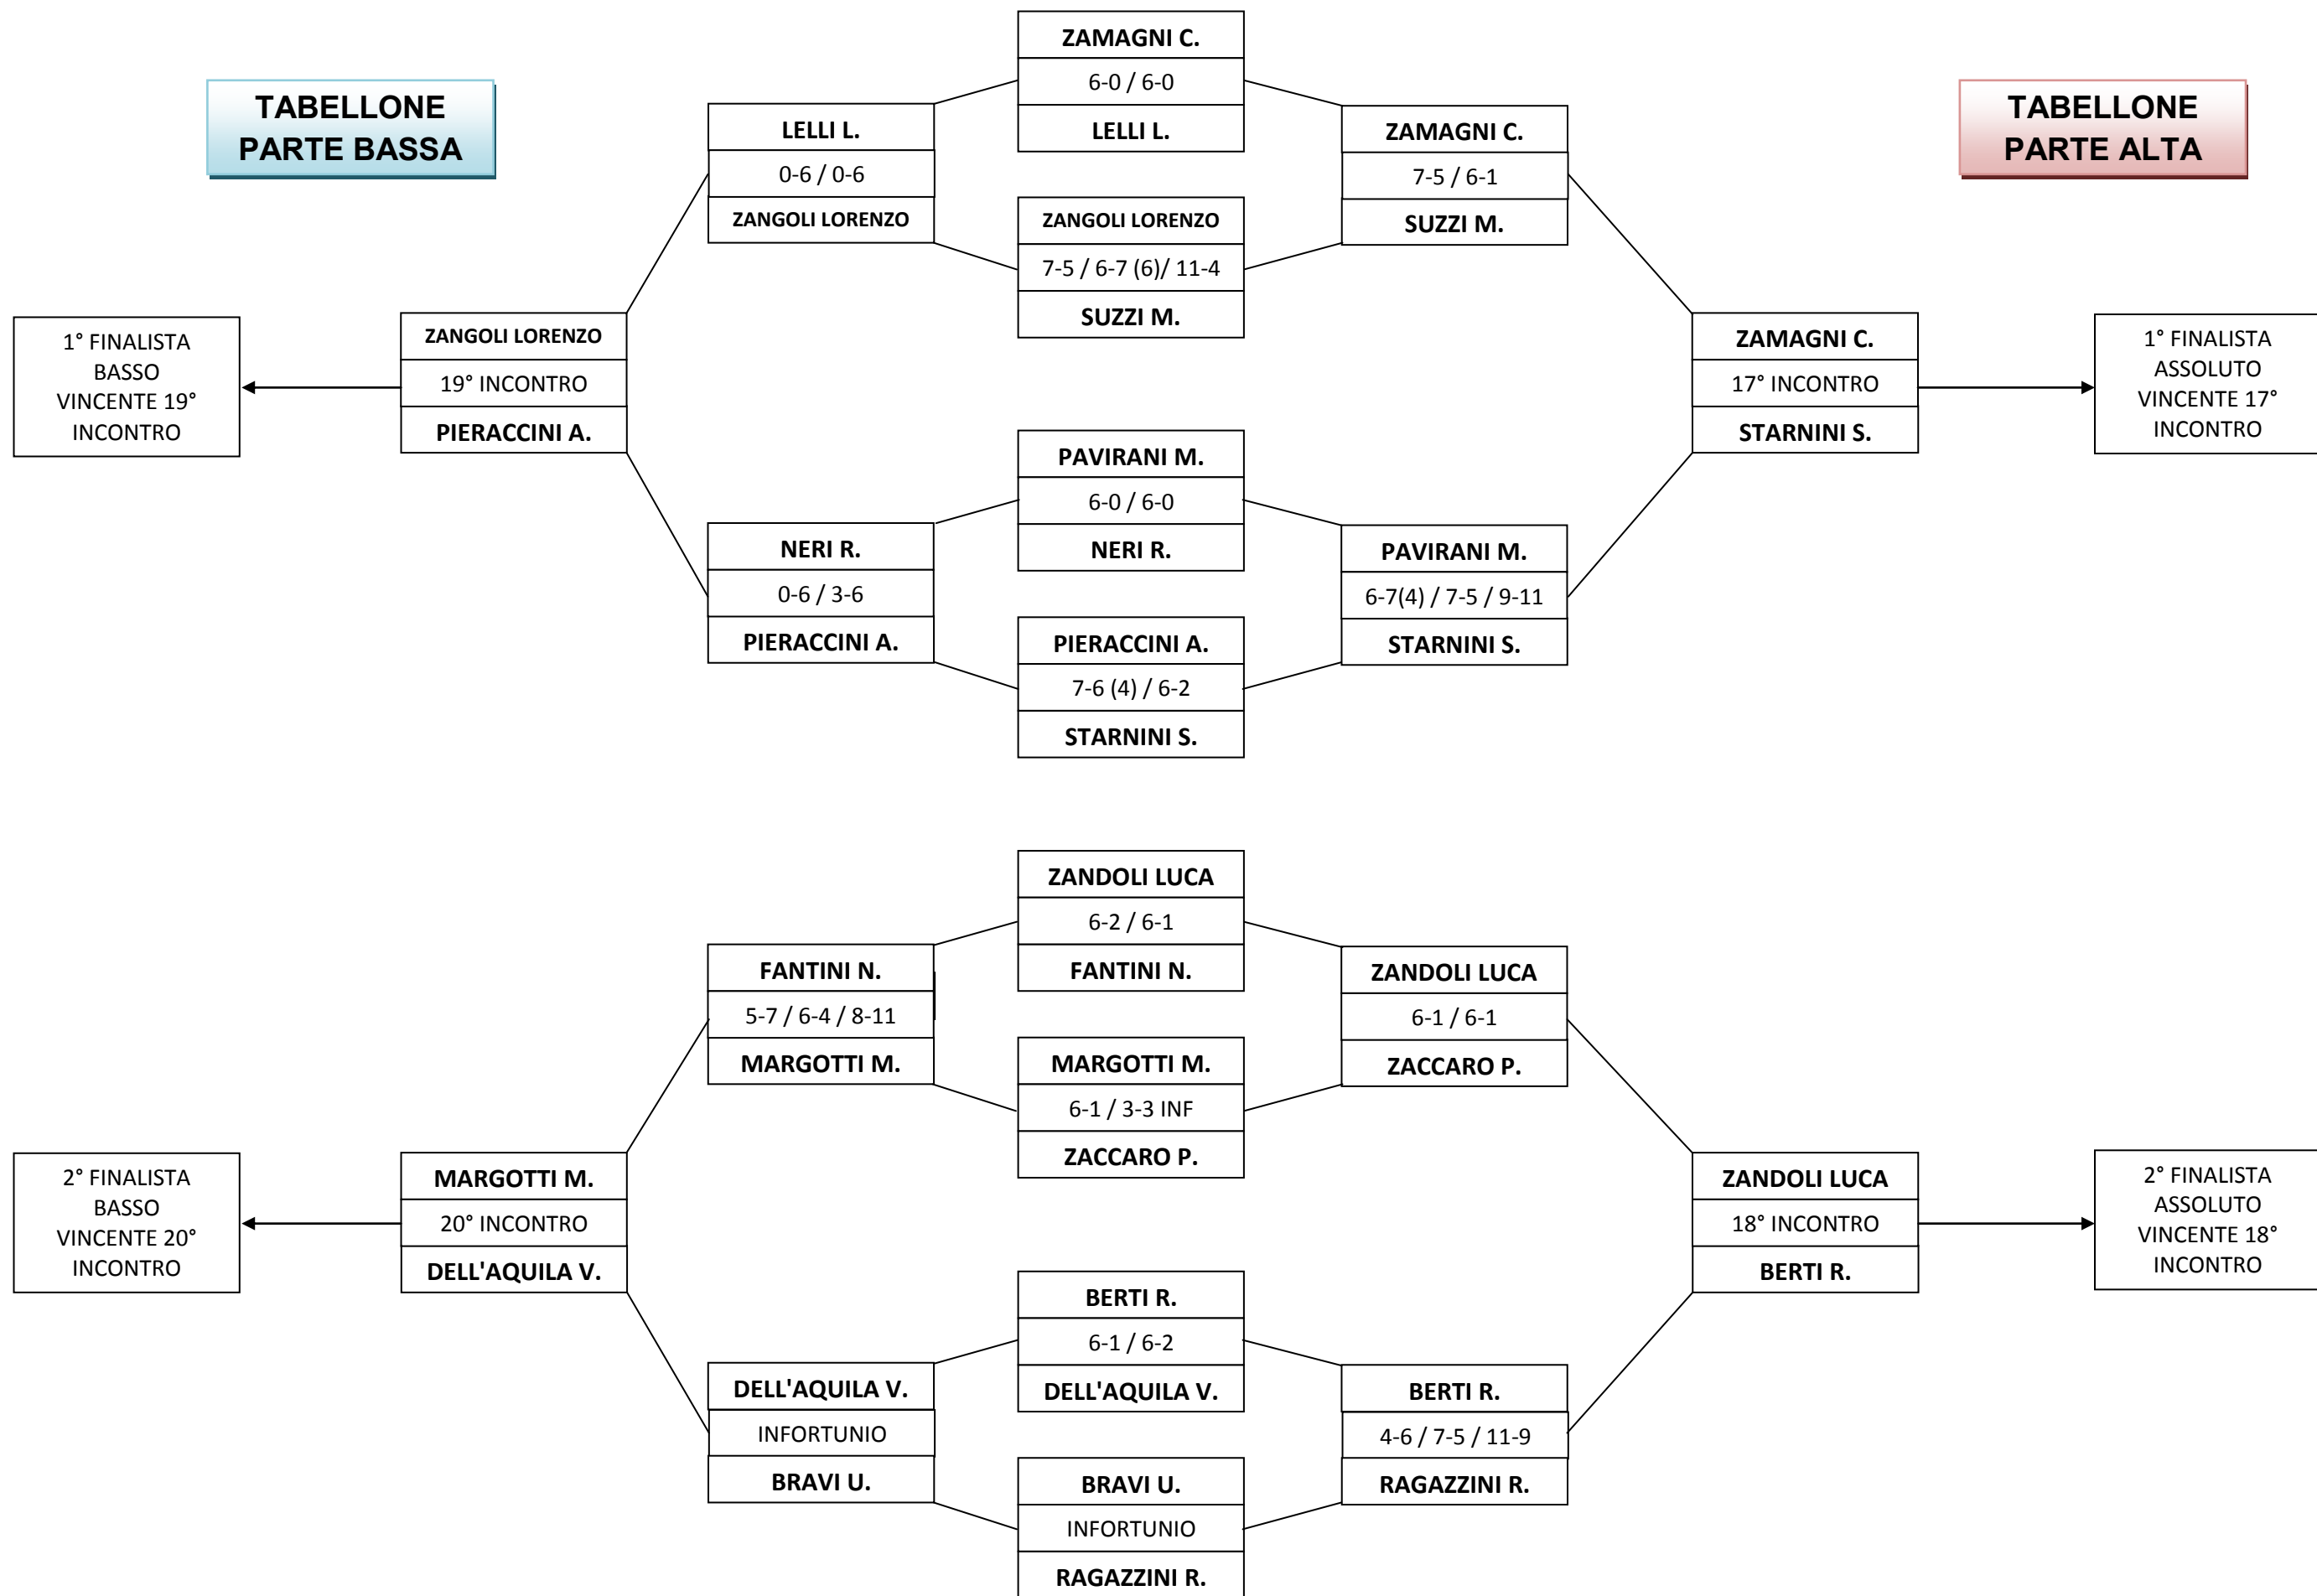

TABELLONE PARTE BASSA

TABELLONE PARTE ALTA

FINALE 29/05	SEMIFINALI 19/05 - 27/05	QUARTI 08/05 - 18/05	OTTAVI 29/04 - 07/05	QUARTI 08/05 - 18/05	SEMIFINALI 19/05 - 27/05	FINALE 29/05
-------------------------------	---	---------------------------------------	---------------------------------------	---------------------------------------	---	-------------------------------